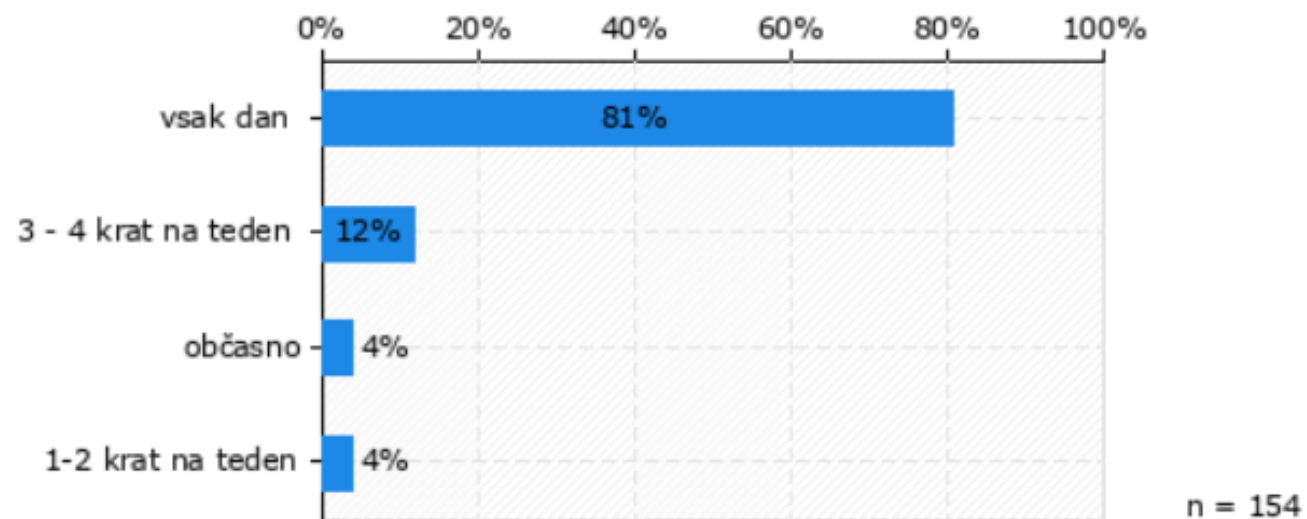

## Kako je vaš otrok zadovoljen z dopoldansko šolsko malico? (n = 182)

## Ali ste se udeležili spletnega predavanja za starše v mesecu novembru 2023 na temo "Ko vem, kaj jem"

(n = 182)

Možnih je več odgovorov

Ali vaš otrok hodi na kosilo? (n = 181)

n = 181

## Kako pogosto vaš otrok hodi na kosilo? (n = 154)