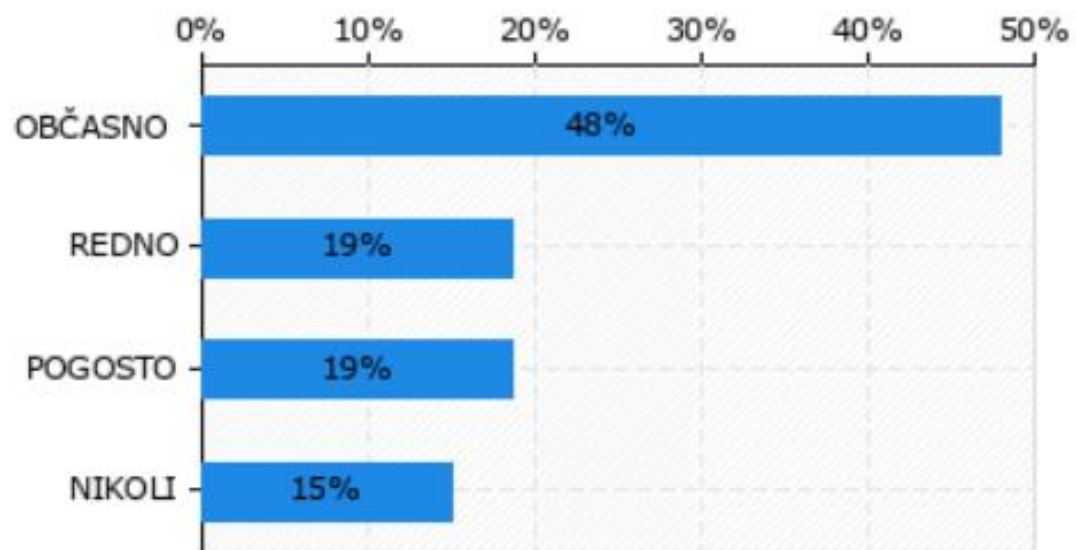

# ANALIZA ANKETE 2024

ŠOLSKA PREHRANA – odgovori staršev

Kako pogosto spremljate šolske jedilnike? (n = 194)

n = 194

Ali poznate spletno stran "ŠOLSKI LONEC"? (n = 190)

Ali ste že pregledali nov priročnik "Smernice zdravega prehranjevanja"? (n = 189)

## Kako je vaš otrok zadovoljen z dopoldansko šolsko malico? (n = 182)