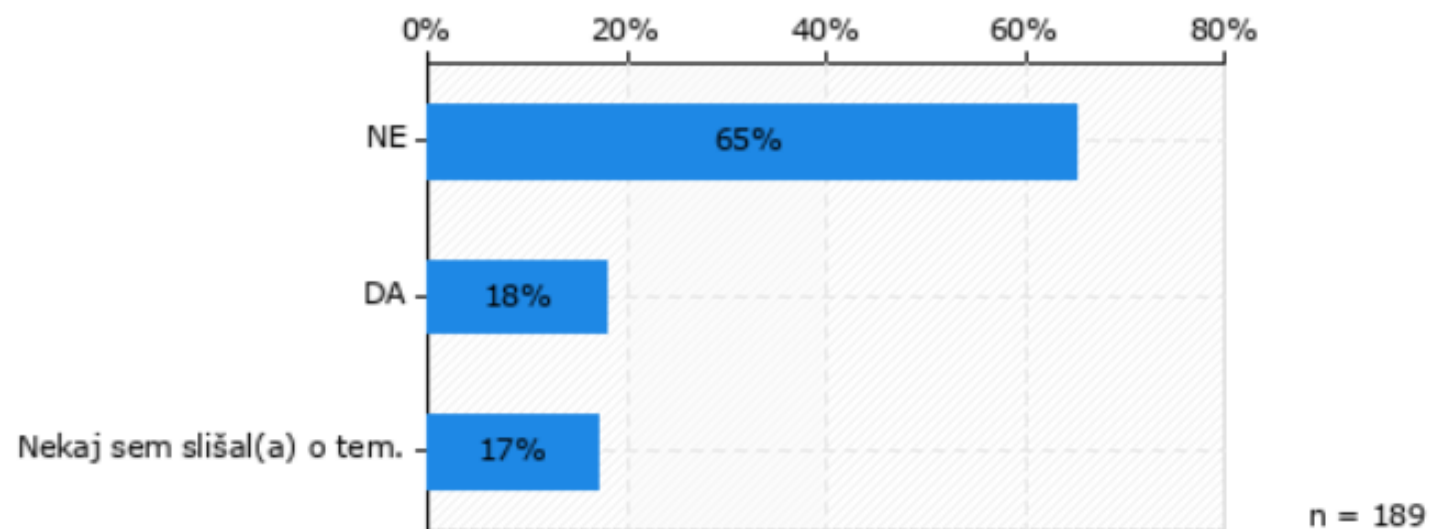

# ANALIZA ANKETE 2024

ŠOLSKA PREHRANA – odgovori staršev

Kako pogosto spremljate šolske jedilnike? (n = 194)

n = 194

Ali poznate spletno stran "ŠOLSKI LONEC"? (n = 190)

Ali ste že pregledali nov priročnik "Smernice zdravega prehranjevanja"? (n = 189)

## Kako je vaš otrok zadovoljen z dopoldansko šolsko malico? (n = 182)