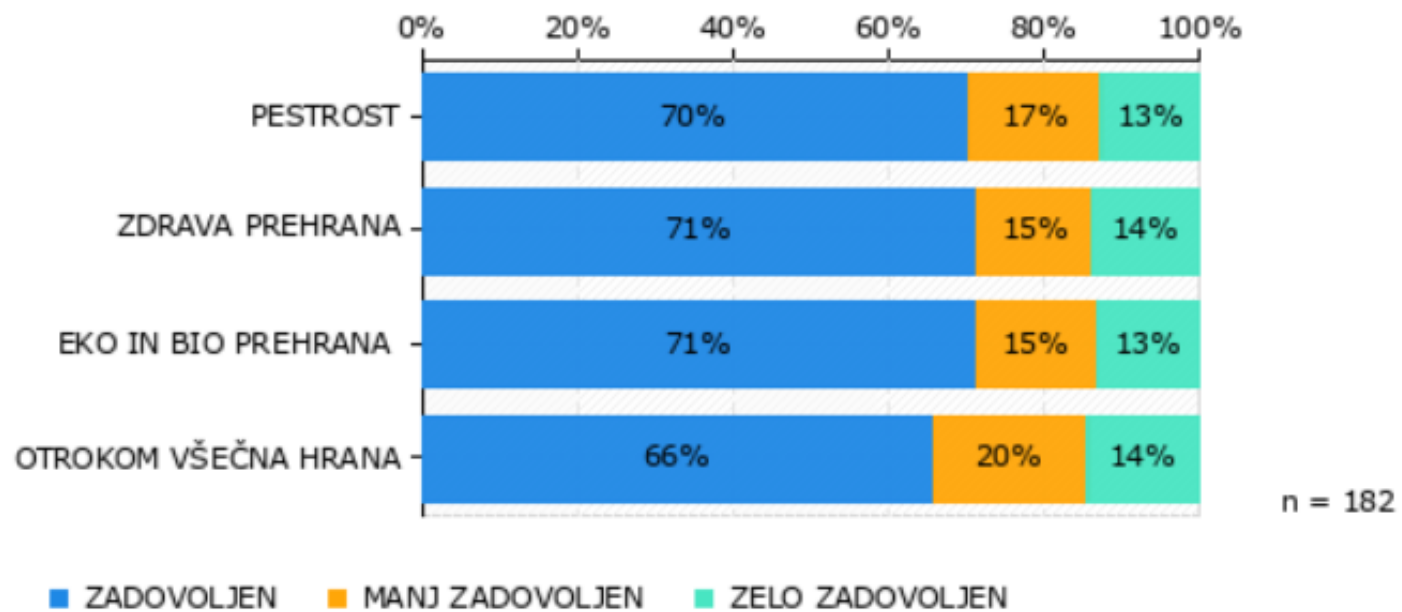

# ANALIZA ANKETE 2024

ŠOLSKA PREHRANA – odgovori staršev

Kako pogosto spremljate šolske jedilnike? (n = 194)

n = 194

Ali poznate spletno stran "ŠOLSKI LONEC"? (n = 190)

Ali ste že pregledali nov priročnik "Smernice zdravega prehranjevanja"? (n = 189)

## Kako je vaš otrok zadovoljen z dopoldansko šolsko malico? (n = 182)